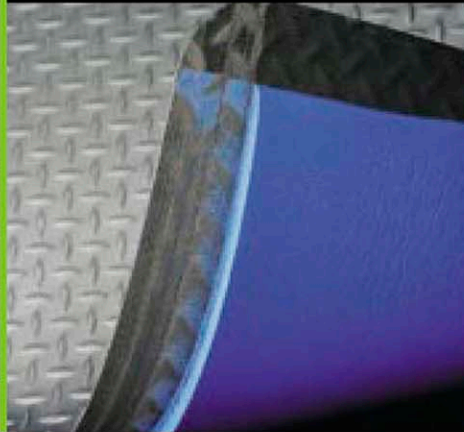

Yoga Deck® ist eine besonders hochwertige Arbeitsplatzmatte aus zwei fest miteinander verschweißten Vinylschichten. Ihre Hart-Vinyl-Oberfläche mit Rautenstruktur macht sie außerordentlich strapazierfähig und besonders rutschfest. Durch ihr stoßdämpfendes Untermaterial aus geschäumtem Vinyl verfügt die Matte über hervorragende ergonomische Eigenschaften.

Die Vorteile auf einen Blick

- rutschfestes Vinyl-Obermaterial mit Rautenstruktur
- besonders ergonomisches Untermaterial aus geschäumtem Vinyl
- gelbe Seitenstreifen zur verbesserten Gangmarkierung (Yoga Deck Signal®)
- extrem verschleißfest, beständig gegen Öl und die meisten Chemikalien
- abgeschrägte Ränder, gut befahrbar
- einfache Reinigung
- recyclingfähig

Arbeitsplatzmatten

Yoga Deck®

Auf Wunsch auch als Yoga Deck Signal® mit gelben Seitenstreifen lieferbar.
(Auf Anfrage in anti-statischer Ausführung)

Yoga Deck® gehört zu den qualitativ besten Miltex-Matten. Sie hat eine außergewöhnlich strapazierfähige Oberfläche und ist gegen ungünstige äußere Einflüsse bestens gewappnet. Der Belag ist beständig gegen die meisten Industrieöle und -chemikalien. Seine geriffelte, porenfreie Oberfläche ermöglicht eine problemlose Reinigung. Durch die robuste Oberfläche ist der Belag auch nach jahrelanger Beanspruchung voll funktionsfähig.

Die unzähligen Luftzellen des Untermaterials aktivieren eine angenehme Federung und entlasten die Bein- und Rückenmuskulatur. Der Bodenbelag ist trittschalldämmend und isoliert hervorragend gegen

kalte Böden. Er muss nicht verklebt werden, sondern saugt sich rutschsicher an den Unterboden an. Durch die abgeschrägten Ränder von Yoga Deck® wird außerdem die Stolpergefahr verringert und die Matte ist auch leicht zu befahren. Der Belag ist zudem einfach zuzuschneiden und dadurch an jeden Arbeitsplatz anpassbar.